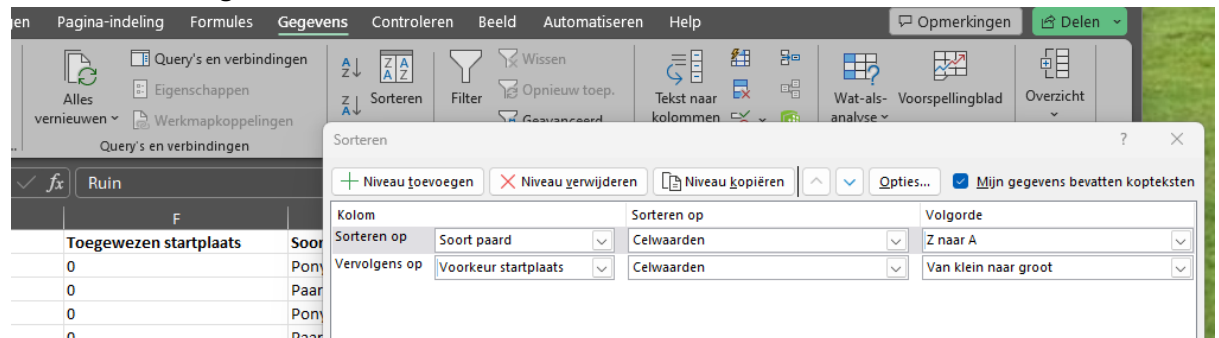

We hebben gemerkt dat het opstellen van de definitieve startlijst via de geëxporteerde voorlopig startlijst wat moeizaam loopt.

Hieronder vind je wat tips om dit vlotter te laten verlopen

1) Kopieer voor dat je iets doet het gedownload bestand zodat je dat kunt gebruiken voor je eigen administratie.
2) Open het originele bestand in Excel

ID	Naam	Voornaam	Paard	Voorkeur startplaats	Toegewezen startplaats	Soort paard	Geslacht paard
39	Verhaegen	Oana	Dorus	4	0	Pony	Ruin
62	Van den Broeck	Lyo	Munsy	5	0	Pony	
49	Noeyens	Thijn	Pepper	10	0	Pony	
168	Scheirlinck	Helena	Leonie	11	0	Pony	Merrie
137	Coenen	Phéline	Twinkel	12	0	Paard	
20	Aerts	Jill	PIÈCE UNIQUE E.D.	13	0	Paard	Ruin
205	Helsen	Hanne	Kitty	16	0	Pony	
9	Nuyts	Julie	Goofy	20	0	Pony	Ruin
78	Vos	Jasmijn	Kato	26	0	Pony	Merrie
223	Van Asbroeck	Robin	Summer	27	0	Pony	Merrie
136	Clepkens Gijsemans	Fiby	Twinkel	28	0	Paard	
173	Lemoine	Jana	Elin Z	35	0	Pony	Merrie
175	Lemoine	Lieze	Pepper Van de Zuidhoek	36	0	Pony	Ruin

Deze Excel bestaat uit meerder tabbladen = elke proef heeft zijn eigen tabblad.

3) De volgende werkwijze doet je per tabblad
  Klik op de knop “Sorteren”

Je sorteert als volgt