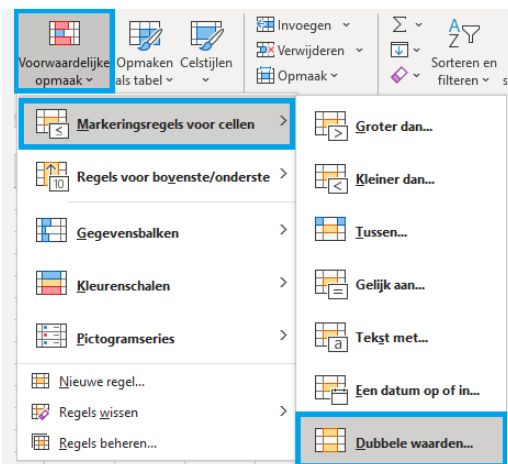

Let op bij soort paard doe van groot naar klein.

4) Selecteer de kolommen B,C en D
5) Klik op de knop “voorwaardelijke opmaak” => Markeringsregels voor cellen => Dubbele waarde